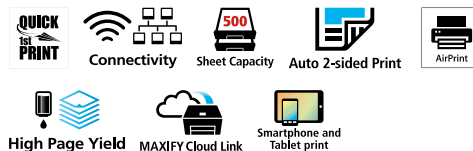

Canon Inc.
canon.com
Canon Europe
canon-europe.com

Russian Edition
© Canon Europa N.V., 2014

ООО „Канон Рус“
Россия, 109028, Москва,
Серебряническая наб., 29
Бизнес-центр „Серебряный город“
Тел.: +7 (495)258-56-00
Факс: +7 (495)258-56-01
canon.ru
Центр поддержки клиентов:
Тел.: +7 (495)705-91-88
+7 (812)332-04-69
(бесплатные звонки для
всех регионов России)

Санкт-Петербургский филиал
ООО „Канон Рус“
Россия, 191186, Санкт-Петербург
Волынский переулок, 3А
Бизнес-центр „Северная столица“
Тел.: +7 (812) 449-55-00
Факс: +7 (812) 449-55-11